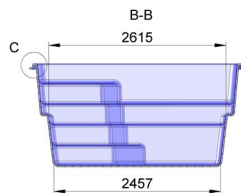

C (1 : 5)

ACHTUNG!