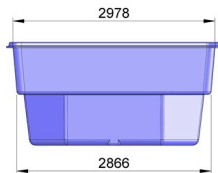

C (1 : 5)

ACHTUNG!